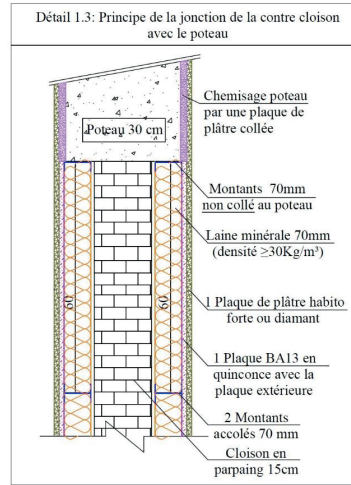

X-Isolation

• Structure Bâtiment

• Séparation Appart

- Tous les étages en Béton précontraint avec Post Tension, et torrents. (Espagne)
- **37 cm d'épaisseur & 81 Décibels d'isolation** (Pour référence, la séparation double cloison est de **35** décibels)
1x Parpaing 15cm, lame d'air 1cm de chaque côté,
2x 7cm Laine de Roche de chaque coté, (Allemagne)
2x Placoplatre BA13,
2x Placoplatre Habito-Forte. (Italie)