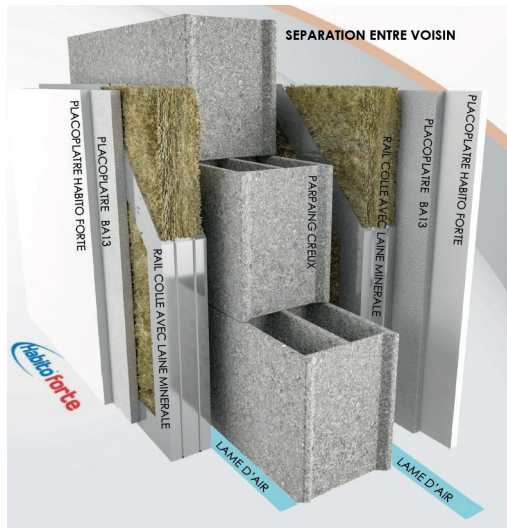

Photo réelle de l'appartement témoin

- Finition SDB Enfants

- Laiton, Finition Noir mat. (Espagne)

Photo réelle de l'appartement témoin

- WC pour ablution
- Accessoires

- Laiton Or Brossé et Noir Mat. (Espagne)
- Brosse, Porte Papier, Porte Serviette ; Laiton. (Espagne)

X-Isolation

• Structure Bâtiment

• Séparation Appart

- Tous les étages en Béton précontraint avec Post Tension, et torrents. (Espagne)
- **37 cm d'épaisseur & 81 Décibels d'isolation** (Pour référence, la séparation double cloison est de **35** décibels)
1x Parpaing 15cm, lame d'air 1cm de chaque côté,
2x 7cm Laine de Roche de chaque coté, (Allemagne)
2x Placoplatre BA13,
2x Placoplatre Habito-Forte. (Italie)

• Séparation Etages

- **60 cm d'épaisseur**
2cm Marbre Botticino. (Italie)
3cm Mortier de Pose
5cm Chape béton en Fibre Sika (Suisse)
3,5cm Polythène Oventrop Chauffage au sol (Allemagne)
10cm Chape de rattrapage
20cm Dalle en Béton
8cm Air
5cm Laine de Roche (Allemagne)
1,5cm Placoplatre