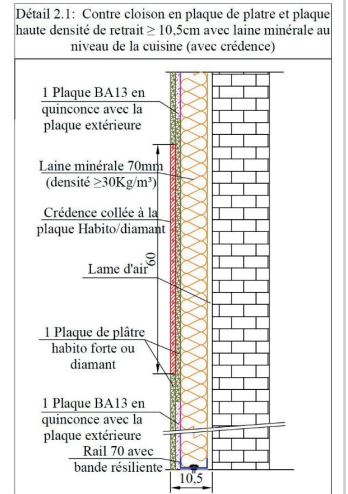

X-Isolation

• Structure Bâtiment

• Séparation Appart

- Tous les étages en Béton précontraint avec Post Tension, et torrents. (Espagne)
- **37 cm d'épaisseur & 81 Décibels d'isolation** (Pour référence, la séparation double cloison est de **35** décibels)
1x Parpaing 15cm, lame d'air 1cm de chaque côté,
2x 7cm Laine de Roche de chaque coté, (Allemagne)
2x Placoplatre BA13,
2x Placoplatre Habito-Forte. (Italie)