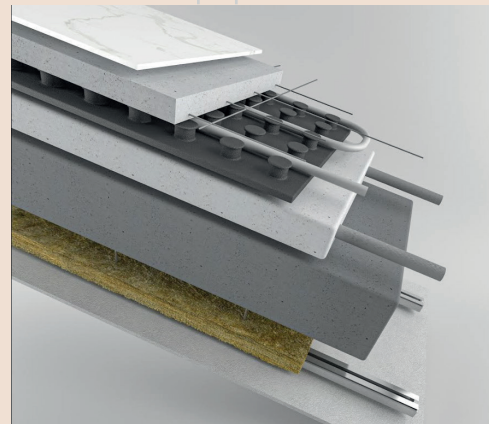

X-Isolation

• Structure Bâtiment

• Séparation Appart

- Tous les étages en Béton précontraint avec Post Tension, et torrents. (Espagne)
- **37 cm d'épaisseur & 81 Décibels d'isolation** (Pour référence, la séparation double cloison est de **35** décibels)
1x Parpaing 15cm, lame d'air 1cm de chaque côté,
2x 7cm Laine de Roche de chaque coté, (Allemagne)
2x Placoplatre BA13,
2x Placoplatre Habito-Forte. (Italie)

• Séparation Etages

- **60 cm d'épaisseur**
2cm Marbre Botticino. (Italie)
3cm Mortier de Pose
5cm Chape béton en Fibre Sika (Suisse)
3,5cm Polythène Oventrop Chauffage au sol (Allemagne)
10cm Chape de rattrapage
20cm Dalle en Béton
8cm Air
5cm Laine de Roche (Allemagne)
1,5cm Placoplatre