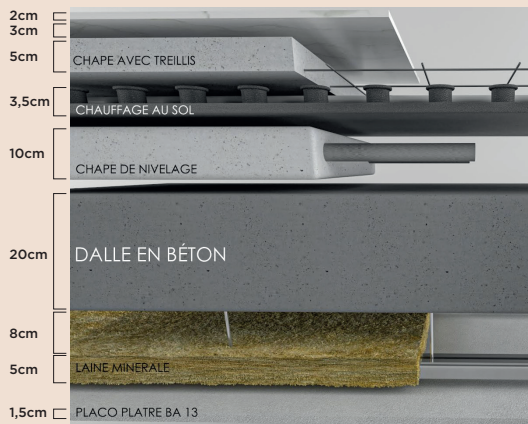

X-Isolation

• Structure Bâtiment

• Séparation Appart

- Tous les étages en Béton précontraint avec Post Tension, et torrents. (Espagne)
- **37 cm d'épaisseur & 81 Décibels d'isolation** (Pour référence, la séparation double cloison est de **35** décibels)
1x Parpaing 15cm, lame d'air 1cm de chaque côté,
2x 7cm Laine de Roche de chaque coté, (Allemagne)
2x Placoplatre BA13,
2x Placoplatre Habito-Forte. (Italie)

• Séparation Etages

- **60 cm d'épaisseur**
2cm Marbre Botticino. (Italie)
3cm Mortier de Pose
5cm Chape béton en Fibre Sika (Suisse)
3,5cm Polythène Oventrop Chauffage au sol (Allemagne)
10cm Chape de rattrapage
20cm Dalle en Béton
8cm Air
5cm Laine de Roche (Allemagne)
1,5cm Placoplatre