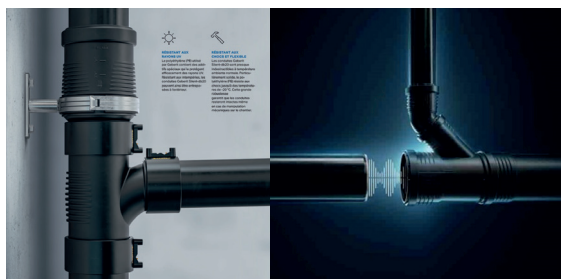

- Mur Suite parentale
- Tuyauterie Eau Usée
- Tuyauterie Eau Pluviale

- 25cm épaisseur
- 21 Décibels acoustique Silent. (Allemagne)
- 21 Décibels acoustique Silent. (Allemagne)