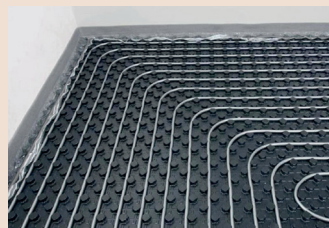

- «TPR» Ex60 Prestige Slim Line. (Tunisie)
- Double Vitrage. (**Stop Sol 6mm**) (**Claire 8mm**)
- «Somfy» acoustique. (France)
- Marron foncé RAL 8019, finition givré.

XII-Porte Intérieure

- Marque
- Poignée
- Serrure
- Joint rétractable
- Isolation
- Type Chambranle
- Placage

- «Pail» (Italie)
- «Hoppe» Laiton Massif Cuivre Satiné. (Allemagne)
- Magnétique / Paumelles invisibles. (Italie)
- Oui guillotine acoustique. (Italie)
- 31 Décibels, Portes tubulaires. (Italie)
- Porte Affleurante. (Italie)
- Chêne naturel couleur noyer. (Italie)

XIII-Porte Blindée

- Marque
- Acoustique
- Type de porte

- ICA Defender, Porte Affleurante. (Italie)
- Oui 38+ Décibels. (Italie)
- Charnière Invisibles, Placage Chêne Naturel, Poignée 60 cm. (Italie)

XIV Dressing

- Poignée
- Eclairage

- Encastrée Bronze. (Italie)
- Oui avec capteurs à l'ouverture. (Italie)
- Tiroir Blum Pro Métallique. (Autriche)

XV-Climatisation

- Marque
- Type
- Salon
- Chambre
- Thermostat

- «Samsung» (Corée)
- Mini- VRV
- Diffuseur invisible fantôme. (Italie)
- Grille Encastrée. Marron foncé. (Espagne)
- Oui, Kit Wifi pour chaque pièce. (Corée)

XVI-Chauffage

- Marque
- Collecteurs
- Dalle à Plot & Tuyaux
- Thermostat
- Chaudière

- «Oventrop» (Allemagne)
- «Oventrop» Acier Inoxydable. (Allemagne)
- «Oventrop» 3,5cm acoustique thermique. (Allemagne)
- «Vimar» dans chaque pièce Domotique. (Italie)
- «Bosch» (Allemagne)